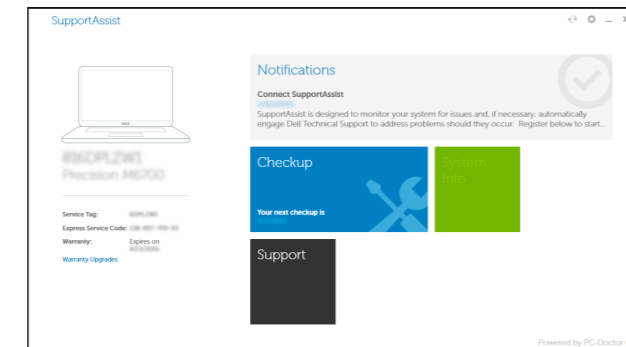

Dell Help & Support

Dell aide et assistance

SupportAssist Check and update your computer

Recherchez des mises à jour et installez-les sur votre ordinateur

Features

Caractéristiques

1. Optical-drive (optional)
2. Power button
3. Hard-drive activity light
4. Media-card reader
5. Headset port
6. USB 3.0 ports (2)
7. Audio ports (3)
8. VGA port
9. HDMI port